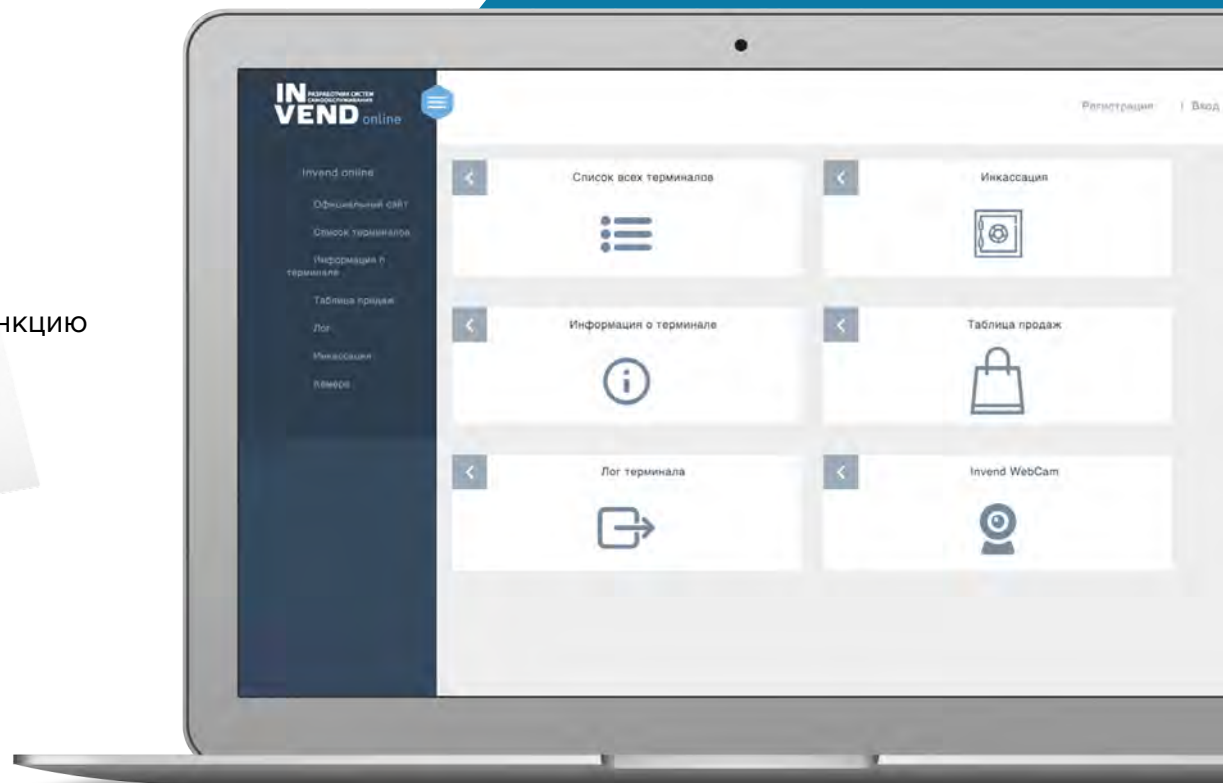

НАШИ РЕШЕНИЯ

СИСТЕМА МОНИТОРИНГА

INVEND Online

Возможности онлайн-мониторинга:

- Отчет по продажам и график продаж
- Инкассации
- Состояние терминала
- Онлайн web-камера
- Личный кабинет
- Разделение на уровни пользователей (администратор, пользователь)
- Логи терминала
- Возможность добавить и доработать под любую функцию

Данная система мониторинга может применяться:

- Для платежных терминалов
- Информационные и рекламные терминалы
- Инстаматы и фотобудки
- Автоматические сейфы
- Автомойки самообслуживания
- Стриптиз бары

Можно подключить любой ваш аппарат самообслуживания по средством интернет связи.